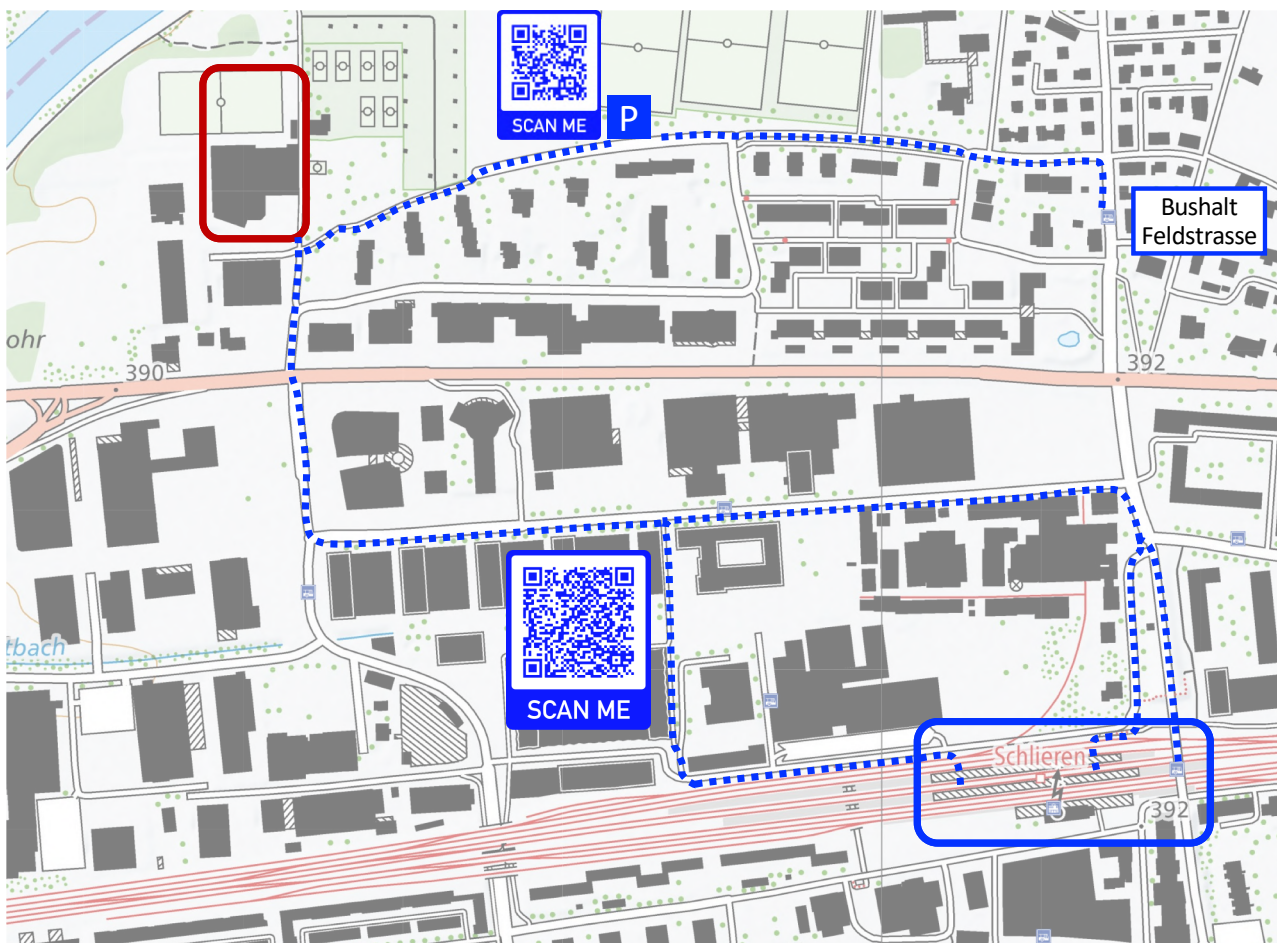

Limmatstafette: Anreise

Sportanlage Unterrohr
Unterrohrstrasse 2
8952 Schlieren

Bahnhof Schlieren
Bus 201, 302, 303, 308 & Tram 2
S-Bahn S11 & S12

Fussweg zur Sportanlage Unterrohr (ca. 15 min ab Bahnhof)

Parkplätze Rohrstrasse bis 17:30 Uhr (Kiesplatz)